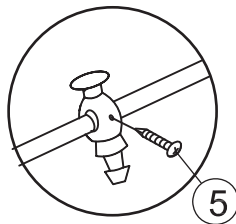

STEP 2 / Étape 2