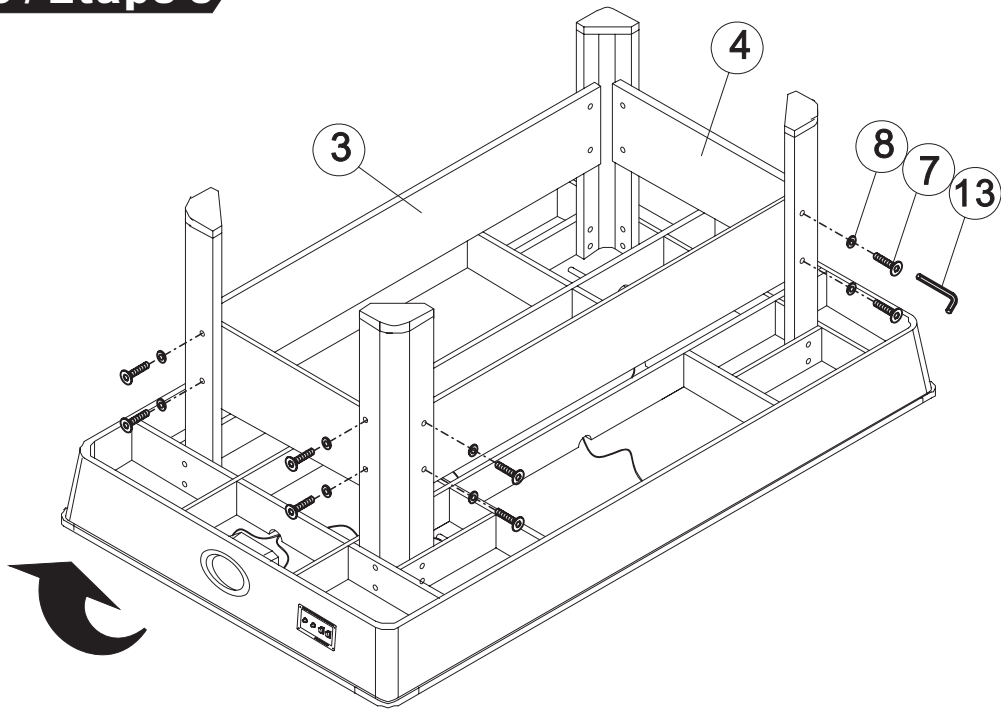

72" Air Hockey table de hockey de 187 cm

Assembly Instructions

Consignes d'assemblage

949.305.4830

#904024

www.ontheedgemarketing.com

PARTS LIST/LISTE DES PIÈCES

| | | | |
|--|--|---|--|
| <p>①</p>  | <p>②</p>  | <p>③</p>  | <p>④</p>  |
| <p>Main Frame(1) Plateau de jeu(1)</p> | <p>Leg(4) Pattes(4)</p> | <p>Side leg brace(2) Serre-Pattes latéraux(2)</p> | <p>End leg brace(2) Serre-Pattes de bout(2)</p> |
| <p>⑤</p>  | <p>⑥</p>  | <p>⑦</p>  | <p>⑧</p>  |
| <p>Leg bolt M8x31mm(16) Boulons M8x31mm pour pattes(16)</p> | <p>Washer ø23xø8mm(16) Rondelles ø23xø8mm(16)</p> | <p>Leg bolt M6x25mm(16) Boulons M6x25mm pour pattes(16)</p> | <p>Washer ø19xø6.3mm(16) Rondelles ø19xø6.3mm(16)</p> |
| <p>⑨</p>  | <p>⑩</p>  | <p>⑪</p>  | <p>⑫</p>  |
| <p>⑬</p>  | | | |
| <p>Allen wrench(1) Clé hexagonale(1)</p> | | | |

ASSEMBLY INSTRUCTIONS

INSTRUCTIONS D'ASSEMBLÉE

STEP 1 / Étape 1

STEP 2 / Étape 2

ASSEMBLY INSTRUCTIONS

INSTRUCTIONS D'ASSEMBLÉE

STEP 3 / Étape 3

STEP 4 / Étape 4