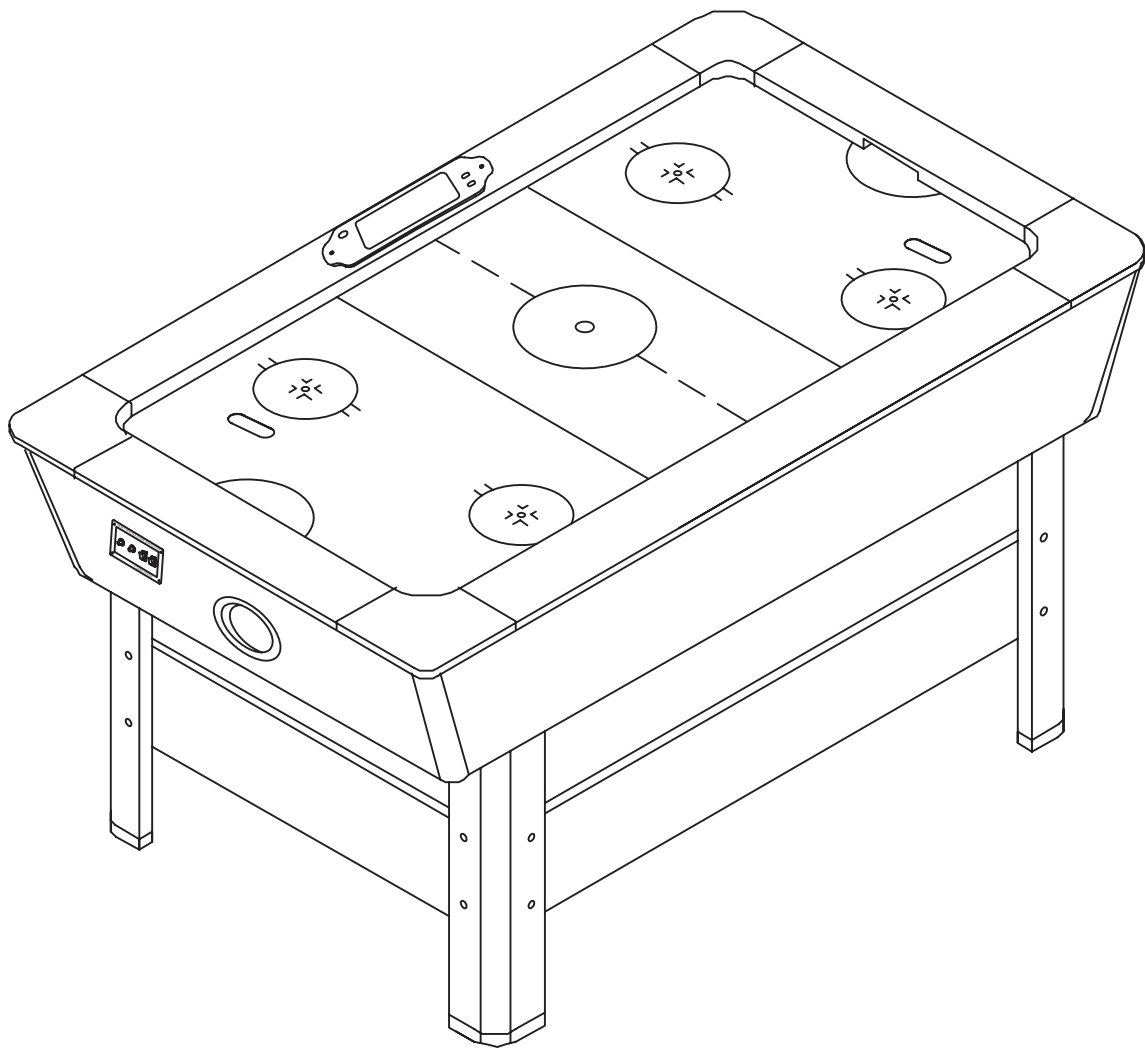

72" Air Hockey table de hockey de 187 cm

Assembly Instructions

Consignes d'assemblage

949.305.4830

#904024

www.ontheedgemarketing.com

PARTS LIST/LISTE DES PIÈCES

| | | | |
|--|--|---|--|
| <p>①</p>  | <p>②</p>  | <p>③</p>  | <p>④</p>  |
| <p>Main Frame(1) Plateau de jeu(1)</p> | <p>Leg(4) Pattes(4)</p> | <p>Side leg brace(2) Serre-Pattes latéraux(2)</p> | <p>End leg brace(2) Serre-Pattes de bout(2)</p> |
| <p>⑤</p>  | <p>⑥</p>  | <p>⑦</p>  | <p>⑧</p>  |
| <p>Leg bolt M8x31mm(16) Boulons M8x31mm pour pattes(16)</p> | <p>Washer ø23xø8mm(16) Rondelles ø23xø8mm(16)</p> | <p>Leg bolt M6x25mm(16) Boulons M6x25mm pour pattes(16)</p> | <p>Washer ø19xø6.3mm(16) Rondelles ø19xø6.3mm(16)</p> |
| <p>⑨</p>  | <p>⑩</p>  | <p>⑪</p>  | <p>⑫</p>  |
| <p>⑬</p>  | | | |
| <p>Allen wrench(1) Clé hexagonale(1)</p> | | | |