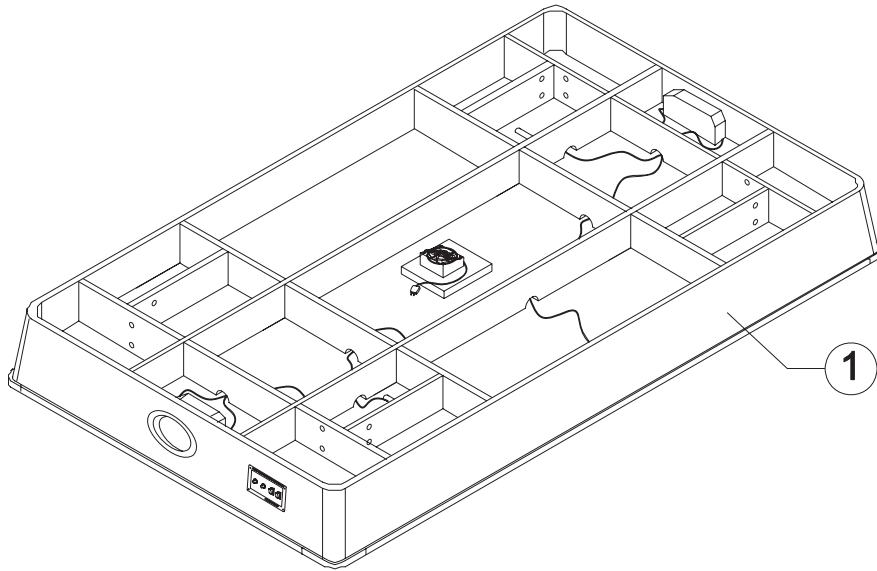

ASSEMBLY INSTRUCTIONS

INSTRUCTIONS D'ASSEMBLÉE

STEP 1 / Étape 1