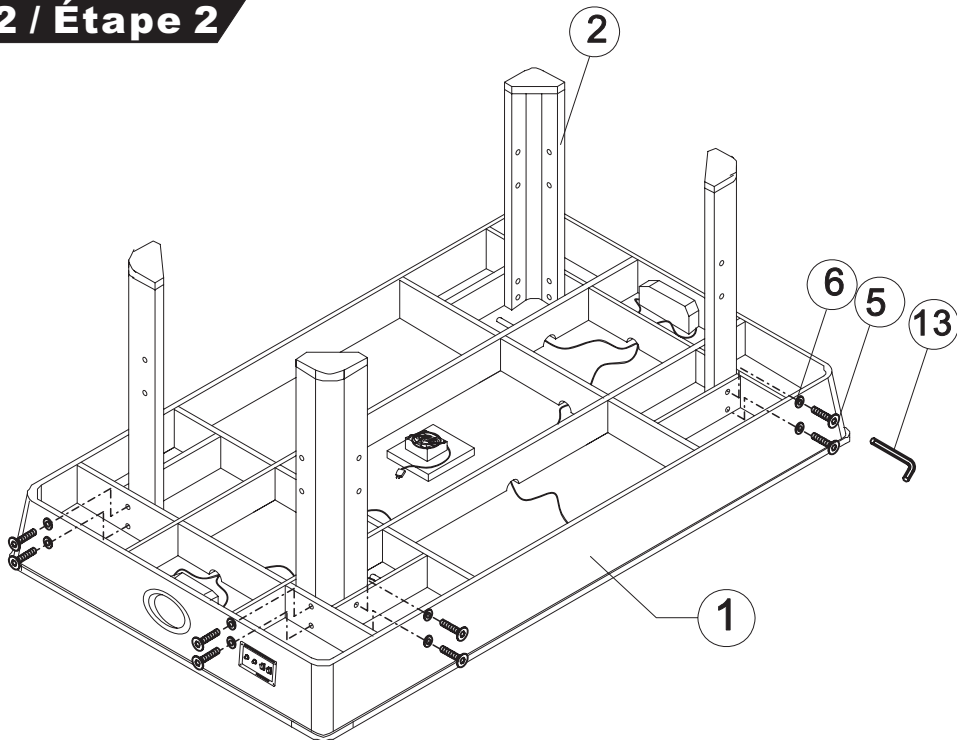

72" Air Hockey table de hockey de 187 cm

Assembly Instructions

Consignes d'assemblage

949.305.4830

#904024

www.ontheedgemarketing.com

PARTS LIST/LISTE DES PIÈCES

| | | | |
|--|--|---|--|
| <p>①</p>  | <p>②</p>  | <p>③</p>  | <p>④</p>  |
| <p>Main Frame(1) Plateau de jeu(1)</p> | <p>Leg(4) Pattes(4)</p> | <p>Side leg brace(2) Serre-Pattes latéraux(2)</p> | <p>End leg brace(2) Serre-Pattes de bout(2)</p> |
| <p>⑤</p>  | <p>⑥</p>  | <p>⑦</p>  | <p>⑧</p>  |
| <p>Leg bolt M8x31mm(16) Boulons M8x31mm pour pattes(16)</p> | <p>Washer ø23xø8mm(16) Rondelles ø23xø8mm(16)</p> | <p>Leg bolt M6x25mm(16) Boulons M6x25mm pour pattes(16)</p> | <p>Washer ø19xø6.3mm(16) Rondelles ø19xø6.3mm(16)</p> |
| <p>⑨</p>  | <p>⑩</p>  | <p>⑪</p>  | <p>⑫</p>  |
| <p>⑬</p>  | | | |
| <p>Allen wrench(1) Clé hexagonale(1)</p> | | | |

ASSEMBLY INSTRUCTIONS

INSTRUCTIONS D'ASSEMBLÉE

STEP 1 / Étape 1

STEP 2 / Étape 2

ASSEMBLY INSTRUCTIONS

INSTRUCTIONS D'ASSEMBLÉE

STEP 3 / Étape 3

STEP 4 / Étape 4