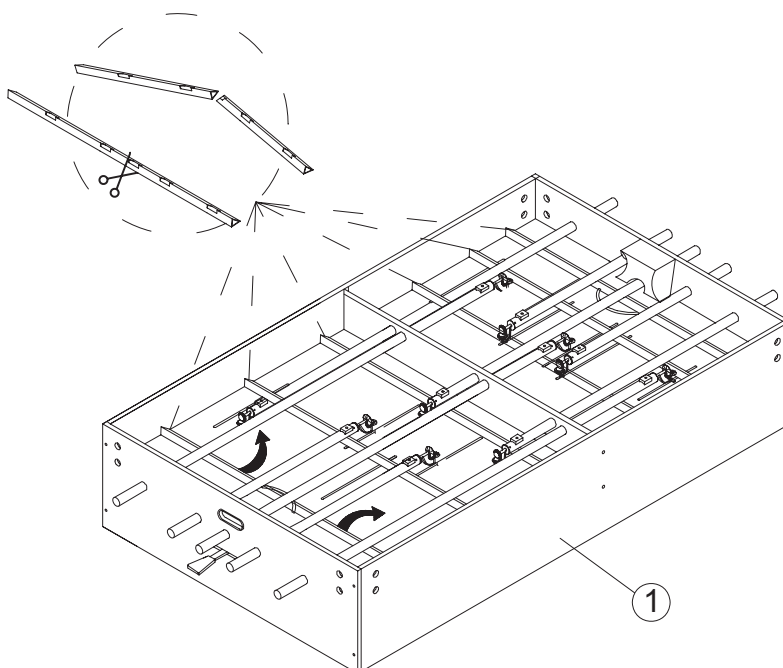

ASSEMBLY INSTRUCTIONS

INSTRUCTIONS D'ASSEMBLÉE

STEP 1 / Étape 1