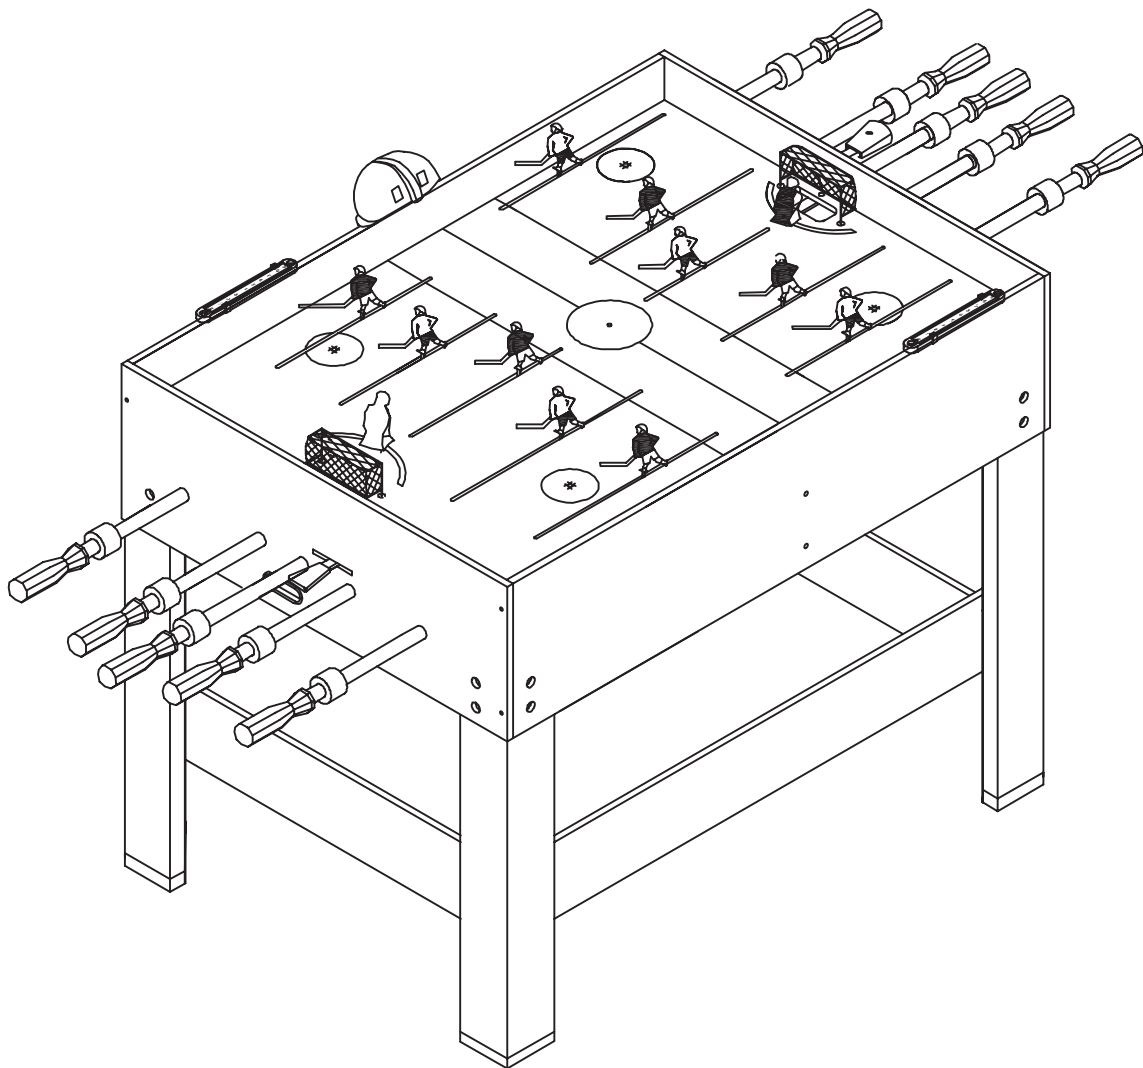

45" Rod Hockey

table de hockey de 114 cm

Assembly Instructions

Consignes d'assemblage

949.305.4830

#904025

www.ontheedgemarketing.com

PARTS LIST/LISTE DES PIÈCES

<p>①</p>  <p>Main Frame(1) Plateau de jeu(1)</p>	<p>②</p>  <p>Leg(4) Pattes(4)</p>	<p>③</p>  <p>End leg brace(2) Serre-Pattes de bout(2)</p>	<p>④</p>  <p>Side leg brace(2) Serre-Pattes latéraux(2)</p>
<p>⑤</p>  <p>Bolt M8x38mm(16) Boulons M8x38mm(16)</p>	<p>⑥</p>  <p>Washer $\varnothing 23 \times \varnothing 8 \text{mm}$(16) Rondelles $\varnothing 23 \times \varnothing 8 \text{mm}$(16)</p>	<p>⑦</p>  <p>Round head screw M4x10(18) Vis à tête ronde M4x10(18)</p>	<p>⑧</p>  <p>Allen wrench(1) Clé hexagonale(1)</p>
<p>⑨</p>  <p>Round head screw M4x15(2) Vis à tête ronde M4x15(2)</p>	<p>⑩</p>  <p>Flat head screw M3x15(4) Vis à tête plate M3x15(4)</p>	<p>⑪</p>  <p>Scorer(1) Compteur(1)</p>	<p>⑫</p>  <p>Goal(2) Buts(2)</p>
<p>⑬</p>  <p>Electronic scores(1) Compteur électronique(1)</p>	<p>⑭</p>  <p>Goalkeeper(2) Gardien de but(2)</p>	<p>⑮</p>  <p>Player 30mm-red & blue(2) Joueur 30mm - rouge et bleu(2)</p>	<p>⑯</p>  <p>Player 40mm-red & blue(6) Joueur 40mm - rouge et bleu(6)</p>
<p>⑰</p>  <p>Player 70mm-red & blue(2) Joueur 70mm - rouge et bleu(2)</p>	<p>⑱</p>  <p>Hand grip(8) Poignées(8)</p>	<p>⑲</p>  <p>End caps(8) capuchons de tiges(8)</p>	<p>⑳</p>  <p>Puck(2) Rondelles(2)</p>