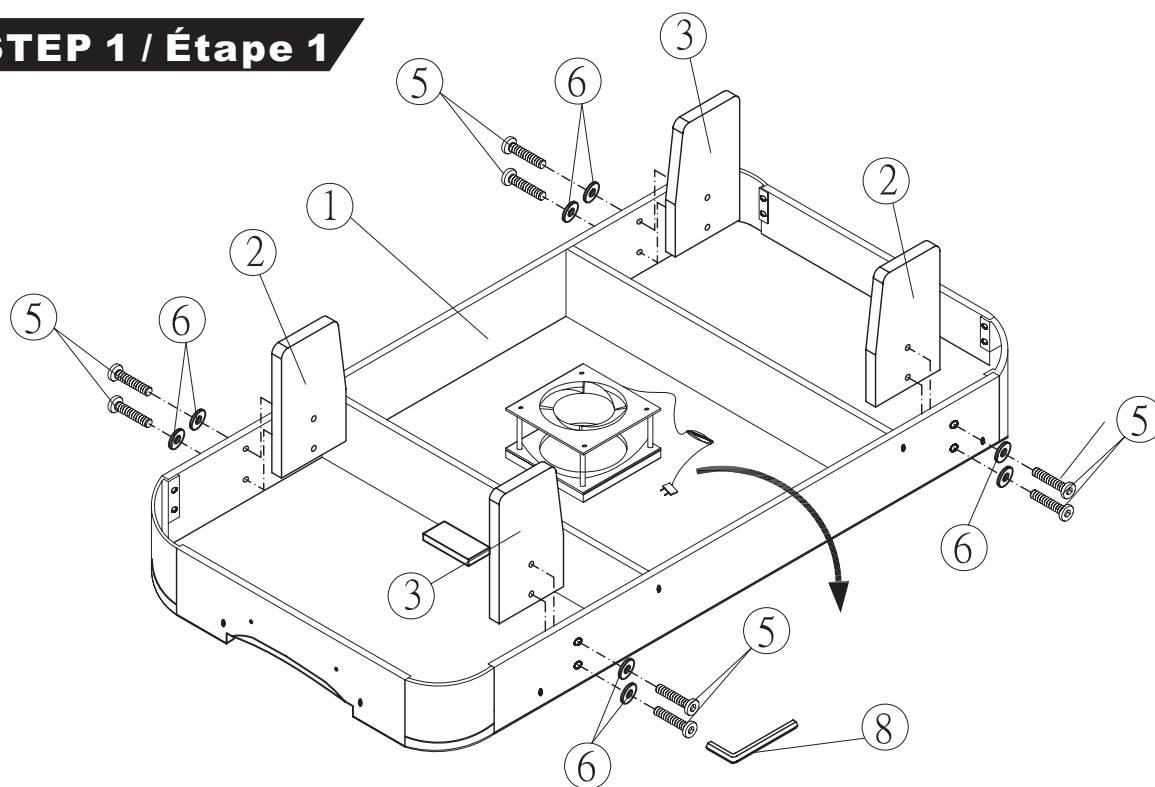

ASSEMBLY INSTRUCTIONS

INSTRUCTIONS D'ASSEMBLÉE

STEP 1 / Étape 1