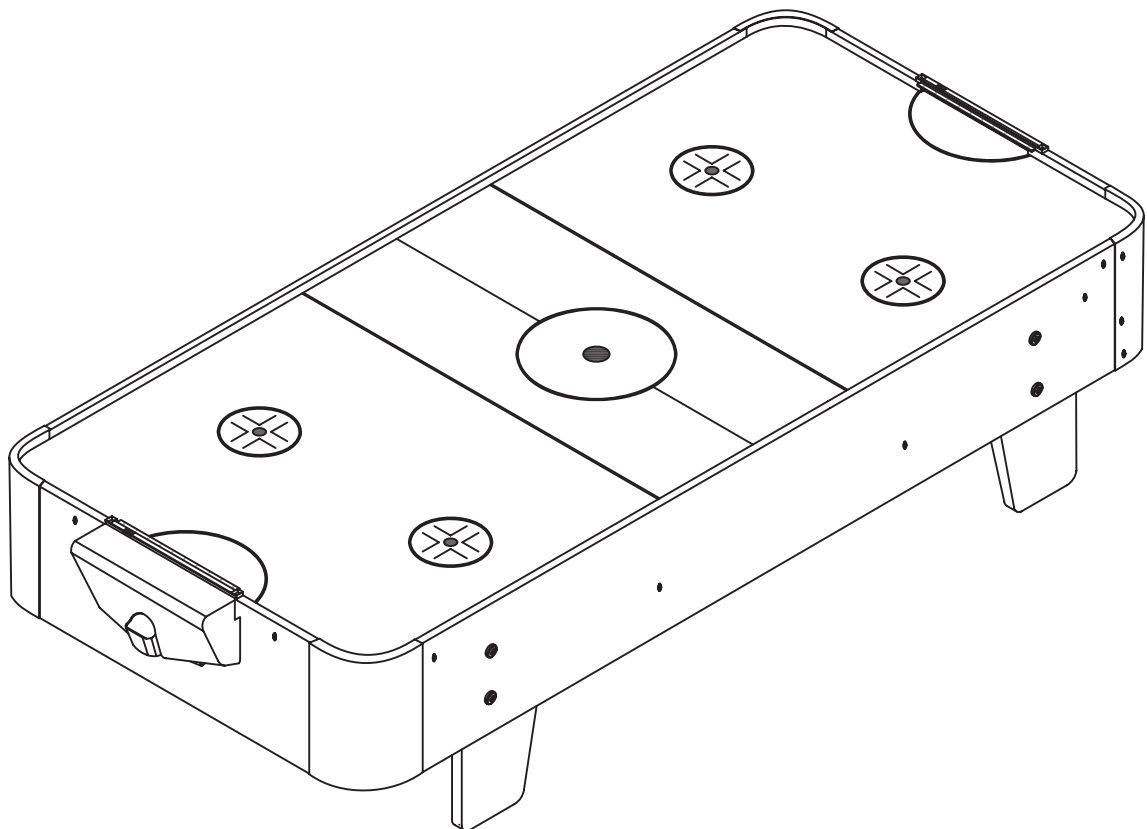

32" Table Top Air Hockey

plateau de hockey de 81 cm

Assembly Instructions

Consignes d'assemblage

949.305.4830

#904029

www.ontheedgemarketing.com

PARTS LIST/LISTE DES PIÈCES

<p>①</p>  <p>Main Frame(1) Plateau de jeu(1)</p>	<p>②</p>  <p>Leg A(2) pattes A(2)</p>	<p>③</p>  <p>Leg B(2) pattes B(2)</p>	<p>④</p>  <p>Buts(2) Goals(2)</p>
<p>⑤</p>  <p>Bolt 1/4"x1"(8) Boulons 1/4 po x 1 po(8)</p>	<p>⑥</p>  <p>Washer 1/4"(8) Rondelles 1/4 po(8)</p>	<p>⑦</p>  <p>Round head screw 4x1/2"(8) Vis à tête ronde 4x1/2 po(8)</p>	<p>⑧</p>  <p>Allen key tool(1) clé hexagonale(1)</p>
<p>⑨</p>  <p>Red pusher(2) Poussoirs rouges(2)</p>	<p>⑩</p>  <p>Red round puck(2) rondelles rouges(2)</p>		